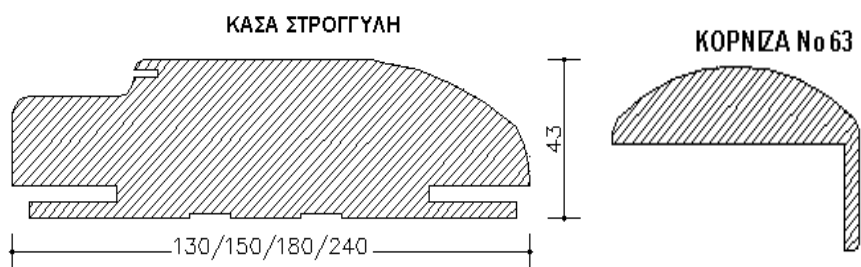

## ΚΑΣΕΣ

ΜΕ ΕΠΕΝΔΥΣΗ ΚΑΠΛΑΜΑ	
ΝΟΥΜΕΡΟ ΚΑΣΑΣ	ΕΙΔΟΣ
ΚΑΣΑ ΣΤΡΟΓΓΥΛΗ ΠΛΑΚΑΖ 100 mm	ΑΝΙΓΚΡΕ
	ΔΡΥΣ
	ΔΡΥΣ ΤΕΧΝ
	ΟΞΥΑ
ΚΑΣΑ ΣΤΡΟΓΓΥΛΗ ΚΑΙ ΣΥΡΡΟΜΕΝΗ* ΠΛΑΚΑΖ 130 mm	CPL ΛΕΥΚΟ
	CPL ΕΓΧΡΩΜΟ
	ΑΝΙΓΚΡΕ*
	ΑΝΙΓΚΡΕ ΤΕΧΝ
	ΔΡΥΣ*
	ΔΡΥΣ ΤΕΧΝ*
	ΔΕΣΠΟΤΑΚΙ
	ΟΞΥΑ*
	ΚΕΡΑΣΙΑ
ΚΑΣΑ ΣΤΡΟΓΓΥΛΗ ΚΑΙ ΣΥΡΡΟΜΕΝΗ* ΠΛΑΚΑΖ 150 mm	CPL ΛΕΥΚΟ
	CPL ΕΓΧΡΩΜΟ
	ΑΝΙΓΚΡΕ*
	ΑΝΙΓΚΡΕ ΤΕΧΝ
	ΔΡΥΣ*
	ΔΡΥΣ ΤΕΧΝ*
	ΔΕΣΠΟΤΑΚΙ
	ΟΞΥΑ*
	ΚΕΡΑΣΙΑ
ΚΑΣΑ ΣΤΡΟΓΓΥΛΗ ΠΛΑΚΑΖ 180 mm	CPL ΛΕΥΚΟ
	CPL ΕΓΧΡΩΜΟ
	ΑΝΙΓΚΡΕ
	ΑΝΙΓΚΡΕ ΤΕΧΝ
	ΔΡΥΣ
	ΔΡΥΣ ΤΕΧΝ
	ΔΕΣΠΟΤΑΚΙ
	ΟΞΥΑ
	ΚΕΡΑΣΙΑ

ΜΕ ΕΠΕΝΔΥΣΗ ΚΑΠΛΑΜΑ	
ΝΟΥΜΕΡΟ ΚΑΣΑΣ	ΕΙΔΟΣ
ΚΑΣΑ ΣΤΡΟΓΓΥΛΗ ΠΛΑΚΑΣ 240 mm	CPL ΛΕΥΚΟ
	ΑΝΙΓΚΡΕ
	ΑΝΙΓΚΡΕ ΤΕΧΝ
	ΔΡΥΣ
	ΔΡΥΣ ΤΕΧΝ
	ΔΕΣΠΟΤΑΚΙ
	ΟΞΥΑ
	ΚΕΡΑΣΙΑ
ΠΕΡΒΑΖΙ ΚΟΥΜΠΩΤΟ (Κορνίζα No 63) ΜΕ MDF ΑΝΘΥΓΡΟ	ΓΥΜΝΟ
	ΑΝΙΓΚΡΕ
	ΑΝΙΓΚΡΕ ΤΕΧΝ
	ΔΡΥΣ
	ΔΡΥΣ ΤΕΧΝ
	ΔΕΣΠΟΤΑΚΙ
	ΟΞΥΑ
	ΚΕΡΑΣΙΑ
ΠΕΡΒΑΖΙ ΚΟΥΜΠΩΤΟ (Κορνίζα No 63) ΜΕ ΚΟΝΤΡΑ ΠΛΑΚΕ	CPL ΛΕΥΚΟ
	CPL ΕΓΧΡΩΜΟ
	ΑΝΙΓΚΡΕ
	ΑΝΙΓΚΡΕ ΤΕΧΝ
	ΔΡΥΣ
	ΔΡΥΣ ΤΕΧΝ
	ΟΞΥΑ
	ΚΕΡΑΣΙΑ

ΝΟΥΜΕΡΟ ΚΑΣΑΣ	ΕΙΔΟΣ
<b>ΚΑΣΑ ΑΠΛΗ ΚΑΙ ΣΥΡΡΟΜΕΝΗ*</b> <b>130 mm</b>	CPL ΛΕΥΚΟ
	CPL ΕΓΧΡΩΜΟ
	ΑΝΙΓΚΡΕ*
	ΔΡΥΣ*
	ΔΡΥΣ ΤΕΧΝ*
	ΟΞΥΑ*
	ΚΕΡΑΣΙΑ
<b>ΚΑΣΑ ΑΠΛΗ ΚΑΙ ΣΥΡΡΟΜΕΝΗ*</b> <b>150 mm</b>	CPL ΛΕΥΚΟ
	CPL ΕΓΧΡΩΜΟ
	ΑΝΙΓΚΡΕ*
	ΔΡΥΣ*
	ΟΞΥΑ*
	ΔΡΥΣ ΤΕΧΝ*
<b>ΚΑΣΑ ΑΠΛΗ</b> <b>180 mm</b>	CPL ΛΕΥΚΟ
	CPL ΕΓΧΡΩΜΟ
	ΑΝΙΓΚΡΕ
	ΔΡΥΣ
	ΟΞΥΑ
	ΔΡΥΣ ΤΕΧΝ
<b>ΚΑΣΑ ΑΠΛΗ</b> <b>240 mm</b>	CPL ΛΕΥΚΟ
	ΑΝΙΓΚΡΕ
	ΔΡΥΣ
	ΟΞΥΑ
	ΔΡΥΣ ΤΕΧΝ

ΝΟΥΜΕΡΟ ΚΑΣΑΣ	ΕΙΔΟΣ
<b>ΠΕΡΒΑΖΙ ΚΟΥΜΠΩΤΟ (Κορνίζα Νο 62) ΜΕ MDF ΑΝΘΥΓΡΟ</b>	ΓΥΜΝΟ
	ΑΝΙΓΚΡΕ
	ΔΡΥΣ
	ΔΡΥΣ ΤΕΧΝ
	ΔΕΣΠΟΤΑΚΙ
	ΟΞΥΑ
	ΚΕΡΑΣΙΑ
<b>ΠΕΡΒΑΖΙ ΚΟΥΜΠΩΤΟ (Κορνίζα Νο 62) ΜΕ ΚΟΝΤΡΑ ΠΛΑΚΕ</b>	CPL ΛΕΥΚΟ
	CPL ΕΓΧΡΩΜΟ
	ΑΝΙΓΚΡΕ
	ΟΞΥΑ
	ΔΡΥΣ
	ΔΡΥΣ ΤΕΧΝ
	ΚΕΡΑΣΙΑ
<b>ΚΑΣΑ ΓΥΜΝΗ MDF ΜΕ ΠΗΧΟΣΑΝΙΔΑ</b>	13 cm
	15cm
	18cm
	24cm