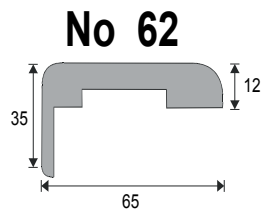

## ΚΑΣΕΣ

ΜΕ ΕΠΕΝΔΥΣΗ ΚΑΠΛΑΜΑ	
ΝΟΥΜΕΡΟ ΚΑΣΑΣ	ΕΙΔΟΣ
ΚΑΣΑ ΣΤΡΟΓΓΥΛΗ ΠΛΑΚΑΖ 100 mm	ΑΝΙΓΚΡΕ
	ΔΡΥΣ
	ΔΡΥΣ ΤΕΧΝ
	ΟΞΥΑ
ΚΑΣΑ ΣΤΡΟΓΓΥΛΗ ΚΑΙ ΣΥΡΡΟΜΕΝΗ* ΠΛΑΚΑΖ 130 mm	CPL ΛΕΥΚΟ
	CPL ΕΓΧΡΩΜΟ
	ΑΝΙΓΚΡΕ*
	ΑΝΙΓΚΡΕ ΤΕΧΝ
	ΔΡΥΣ*
	ΔΡΥΣ ΤΕΧΝ*
	ΔΕΣΠΟΤΑΚΙ
	ΟΞΥΑ*
	ΚΕΡΑΣΙΑ
ΚΑΣΑ ΣΤΡΟΓΓΥΛΗ ΚΑΙ ΣΥΡΡΟΜΕΝΗ* ΠΛΑΚΑΖ 150 mm	CPL ΛΕΥΚΟ
	CPL ΕΓΧΡΩΜΟ
	ΑΝΙΓΚΡΕ*
	ΑΝΙΓΚΡΕ ΤΕΧΝ
	ΔΡΥΣ*
	ΔΡΥΣ ΤΕΧΝ*
	ΔΕΣΠΟΤΑΚΙ
	ΟΞΥΑ*
	ΚΕΡΑΣΙΑ
ΚΑΣΑ ΣΤΡΟΓΓΥΛΗ ΠΛΑΚΑΖ 180 mm	CPL ΛΕΥΚΟ
	CPL ΕΓΧΡΩΜΟ
	ΑΝΙΓΚΡΕ
	ΑΝΙΓΚΡΕ ΤΕΧΝ
	ΔΡΥΣ
	ΔΡΥΣ ΤΕΧΝ
	ΔΕΣΠΟΤΑΚΙ
	ΟΞΥΑ
	ΚΕΡΑΣΙΑ

ΜΕ ΕΠΕΝΔΥΣΗ ΚΑΠΛΑΜΑ	
ΝΟΥΜΕΡΟ ΚΑΣΑΣ	ΕΙΔΟΣ
ΚΑΣΑ ΣΤΡΟΓΓΥΛΗ ΠΛΑΚΑΣ 240 mm	CPL ΛΕΥΚΟ
	ΑΝΙΓΚΡΕ
	ΑΝΙΓΚΡΕ ΤΕΧΝ
	ΔΡΥΣ
	ΔΡΥΣ ΤΕΧΝ
	ΔΕΣΠΟΤΑΚΙ
	ΟΞΥΑ
	ΚΕΡΑΣΙΑ
ΠΕΡΒΑΖΙ ΚΟΥΜΠΩΤΟ (Κορνίζα No 63) ΜΕ MDF ΑΝΘΥΓΡΟ	ΓΥΜΝΟ
	ΑΝΙΓΚΡΕ
	ΑΝΙΓΚΡΕ ΤΕΧΝ
	ΔΡΥΣ
	ΔΡΥΣ ΤΕΧΝ
	ΔΕΣΠΟΤΑΚΙ
	ΟΞΥΑ
	ΚΕΡΑΣΙΑ
ΠΕΡΒΑΖΙ ΚΟΥΜΠΩΤΟ (Κορνίζα No 63) ΜΕ ΚΟΝΤΡΑ ΠΛΑΚΕ	CPL ΛΕΥΚΟ
	CPL ΕΓΧΡΩΜΟ
	ΑΝΙΓΚΡΕ
	ΑΝΙΓΚΡΕ ΤΕΧΝ
	ΔΡΥΣ
	ΔΡΥΣ ΤΕΧΝ
	ΟΞΥΑ
	ΚΕΡΑΣΙΑ

ΝΟΥΜΕΡΟ ΚΑΣΑΣ	ΕΙΔΟΣ
<b>ΚΑΣΑ ΑΠΛΗ ΚΑΙ ΣΥΡΡΟΜΕΝΗ*</b> <b>130 mm</b>	CPL ΛΕΥΚΟ
	CPL ΕΓΧΡΩΜΟ
	ΑΝΙΓΚΡΕ*
	ΔΡΥΣ*
	ΔΡΥΣ ΤΕΧΝ*
	ΟΞΥΑ*
	ΚΕΡΑΣΙΑ
<b>ΚΑΣΑ ΑΠΛΗ ΚΑΙ ΣΥΡΡΟΜΕΝΗ*</b> <b>150 mm</b>	CPL ΛΕΥΚΟ
	CPL ΕΓΧΡΩΜΟ
	ΑΝΙΓΚΡΕ*
	ΔΡΥΣ*
	ΟΞΥΑ*
	ΔΡΥΣ ΤΕΧΝ*
<b>ΚΑΣΑ ΑΠΛΗ</b> <b>180 mm</b>	CPL ΛΕΥΚΟ
	CPL ΕΓΧΡΩΜΟ
	ΑΝΙΓΚΡΕ
	ΔΡΥΣ
	ΟΞΥΑ
	ΔΡΥΣ ΤΕΧΝ
<b>ΚΑΣΑ ΑΠΛΗ</b> <b>240 mm</b>	CPL ΛΕΥΚΟ
	ΑΝΙΓΚΡΕ
	ΔΡΥΣ
	ΟΞΥΑ
	ΔΡΥΣ ΤΕΧΝ

ΝΟΥΜΕΡΟ ΚΑΣΑΣ	ΕΙΔΟΣ
<b>ΠΕΡΒΑΖΙ ΚΟΥΜΠΩΤΟ (Κορνίζα Νο 62) ΜΕ MDF ΑΝΘΥΓΡΟ</b>	ΓΥΜΝΟ
	ΑΝΙΓΚΡΕ
	ΔΡΥΣ
	ΔΡΥΣ ΤΕΧΝ
	ΔΕΣΠΟΤΑΚΙ
	ΟΞΥΑ
	ΚΕΡΑΣΙΑ
<b>ΠΕΡΒΑΖΙ ΚΟΥΜΠΩΤΟ (Κορνίζα Νο 62) ΜΕ ΚΟΝΤΡΑ ΠΛΑΚΕ</b>	CPL ΛΕΥΚΟ
	CPL ΕΓΧΡΩΜΟ
	ΑΝΙΓΚΡΕ
	ΟΞΥΑ
	ΔΡΥΣ
	ΔΡΥΣ ΤΕΧΝ
	ΚΕΡΑΣΙΑ
<b>ΚΑΣΑ ΓΥΜΝΗ MDF ΜΕ ΠΗΧΟΣΑΝΙΔΑ</b>	13 cm
	15cm
	18cm
	24cm