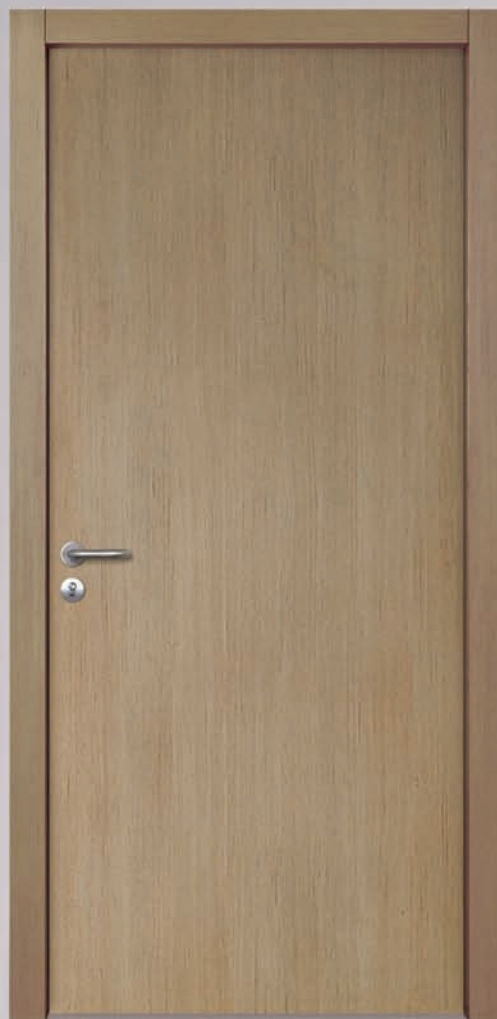

Πόρτες σχεδιασμένες με καθαρές γραμμές και φινέτσα, που αποπνέουν όμως δύναμη και σιβαρότητα, για να αντιστέκονται στη φθορά του χρόνου. Η μεγάλη ποικιλία χρωμάτων και φινιρίσματος, αποτελεί ένα σημαντικό πλεονέκτημα που συμπληρώνει τη διακοσμητική άποψη, προσθέτοντας μια πινελιά έκφρασης στην καθημερινότητα.

*Tasteful, streamlined design doors radiating strength and poise, to withstand the test of time. Variety of colour and finishes available are a significant advantage that supplements the decorative perspective, adding a brilliant note to the daily round.*