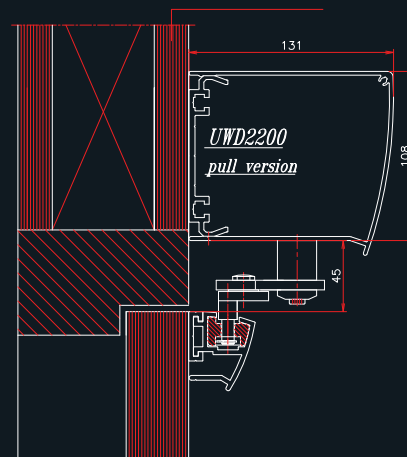

Λειτουργικότητα Operability

- Κεντρικός εγκέφαλος προγραμματισμένος με option unit
  Main CPU programmed by option unit
- Αυτόματο άνοιγμα / μπουτόν / ανιχνευτής / κάρτα / κλειδί
  Automatic opening / button / detector / card / key
- Άνοιγμα νοσοκόμας
  Nurse opening
- Ρύθμιση ταχύτητας
  Speed regulation
- Led ένδειξης λειτουργίας
  Power Led
- Led ένδειξης σφάλματος
  Fault Led
- Led ένδειξης συντήρησης
  Maintenance Led
- Δέχεται ηλεκτρονικό σήμα από εξωτερικούς χρήστες
  Can receive electronic signal by exterior users
- Ασφάλεια – αυτόματο όπισθεν σε εμπόδια
  Safety – automatic reversing when obstacles are detected