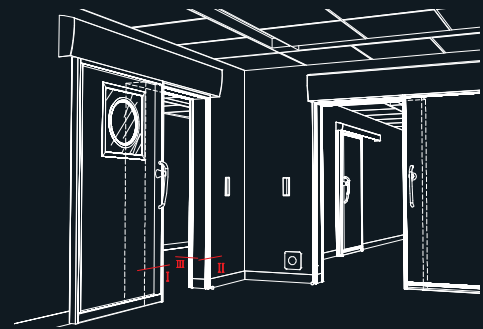

Πόρτες υψηλών προδιαγραφών για χώρους χειρουργείων.  
Συρόμενες και ανοιγόμενες, με ερμητικό κλείσιμο, άσπτων χώρων.

*High - standard doors suitable for operating rooms. Sliding or opening with hermetically tight seal, aseptic area - approved.*

### Ιδιότητες Properties

- Μέγιστο Βάρος *Maximum Weight*: 175 Kg
- Μέγιστο άνοιγμα-πλάτος *Maximum span-width*: 2400 mm
- Μέγιστο άνοιγμα ύψος *Maximum span-height*: 2500 mm
- Σφράγιση σε 50 Pa *Tightness at 50 Pa*:  
Θετική *Positive*: 6,1 m<sup>3</sup>/h – Αρνητική *Negative*: 4,2 m<sup>3</sup>/h
- Σφράγιση σε 10 Pa *Tightness at 10 Pa*:  
Θετική *Positive*: 6,1 m<sup>3</sup>/h – Αρνητική *Negative*: 1,2 m<sup>3</sup>/h
- Επιφάνεια θύρας: Αντιμικροβιακή φορμάικα (HPL)  
*Door surface: Hygienic high pressure laminate (HPL)*
- Ρολλά κίνησης *Motion rollers*: Nylon
- Κίνηση: Tandem σύστημα (δύο μοτέρ)  
*Drive: Tandem system (twin - motor)*
- Τροφοδοσία *Power Supply*: 230V, 50 Hz, 6 Amp
- Μέγιστη ισχύς τροφοδοσίας *Maximum input power*: 80 W
- Ταχύτητα ανοίγματος (μέγιστη) *Opening speed (maximum)*: 0,55 m/sec