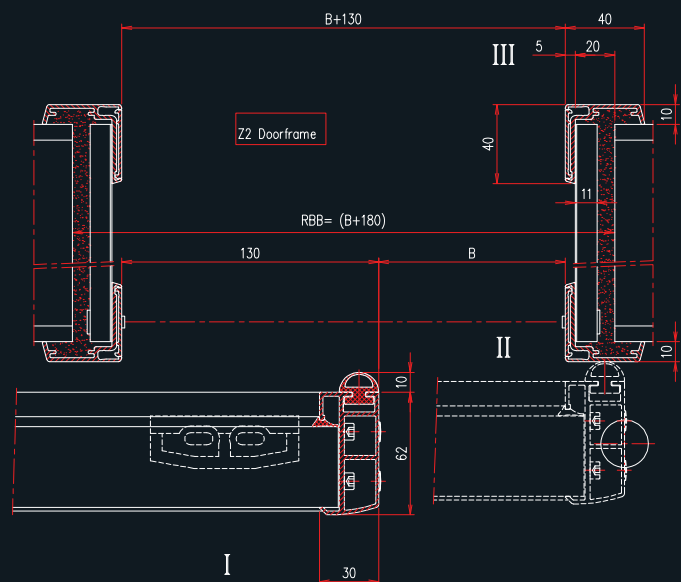

Πόρτες υψηλών προδιαγραφών για χώρους χειρουργείων.  
Συρόμενες και ανοιγόμενες, με ερμητικό κλείσιμο, άσπτων χώρων.

*High - standard doors suitable for operating rooms. Sliding or opening with hermetically tight seal, aseptic area - approved.*

### Ιδιότητες Properties

- Μέγιστο Βάρος *Maximum Weight*: 175 Kg
- Μέγιστο άνοιγμα-πλάτος *Maximum span-width*: 2400 mm
- Μέγιστο άνοιγμα ύψος *Maximum span-height*: 2500 mm
- Σφράγιση σε 50 Pa *Tightness at 50 Pa*:  
Θετική *Positive*: 6,1 m<sup>3</sup>/h – Αρνητική *Negative*: 4,2 m<sup>3</sup>/h
- Σφράγιση σε 10 Pa *Tightness at 10 Pa*:  
Θετική *Positive*: 6,1 m<sup>3</sup>/h – Αρνητική *Negative*: 1,2 m<sup>3</sup>/h
- Επιφάνεια θύρας: Αντιμικροβιακή φορμάικα (HPL)  
*Door surface: Hygienic high pressure laminate (HPL)*
- Ρολλά κίνησης *Motion rollers*: Nylon
- Κίνηση: Tandem σύστημα (δύο μοτέρ)  
*Drive: Tandem system (twin - motor)*
- Τροφοδοσία *Power Supply*: 230V, 50 Hz, 6 Amp
- Μέγιστη ισχύς τροφοδοσίας *Maximum input power*: 80 W
- Ταχύτητα ανοίγματος (μέγιστη) *Opening speed (maximum)*: 0,55 m/sec

Max. distance between mountingsurface and door with standard arm 140mm.  
Max. distance between mountingsurface and door with extension piece 280mm.