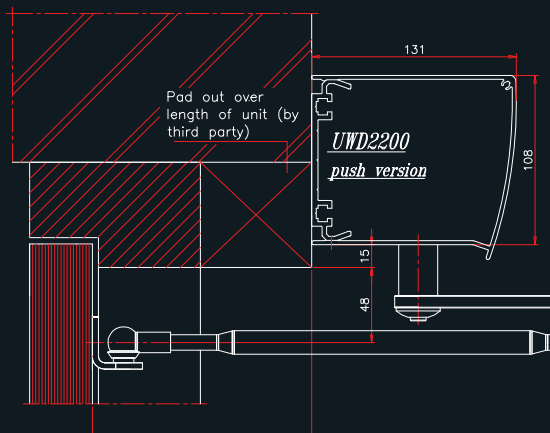

Λειτουργικότητα Operability

- Κεντρικός εγκέφαλος προγραμματισμένος με option unit
  Main CPU programmed by option unit
- Αυτόματο άνοιγμα / μπουτόν / ανιχνευτής / κάρτα / κλειδί
  Automatic opening / button / detector / card / key
- Άνοιγμα νοσοκόμας
  Nurse opening
- Ρύθμιση ταχύτητας
  Speed regulation
- Led ένδειξης λειτουργίας
  Power Led
- Led ένδειξης σφάλματος
  Fault Led
- Led ένδειξης συντήρησης
  Maintenance Led
- Δέχεται ηλεκτρονικό σήμα από εξωτερικούς χρήστες
  Can receive electronic signal by exterior users
- Ασφάλεια – αυτόματο όπισθεν σε εμπόδια
  Safety – automatic reversing when obstacles are detected